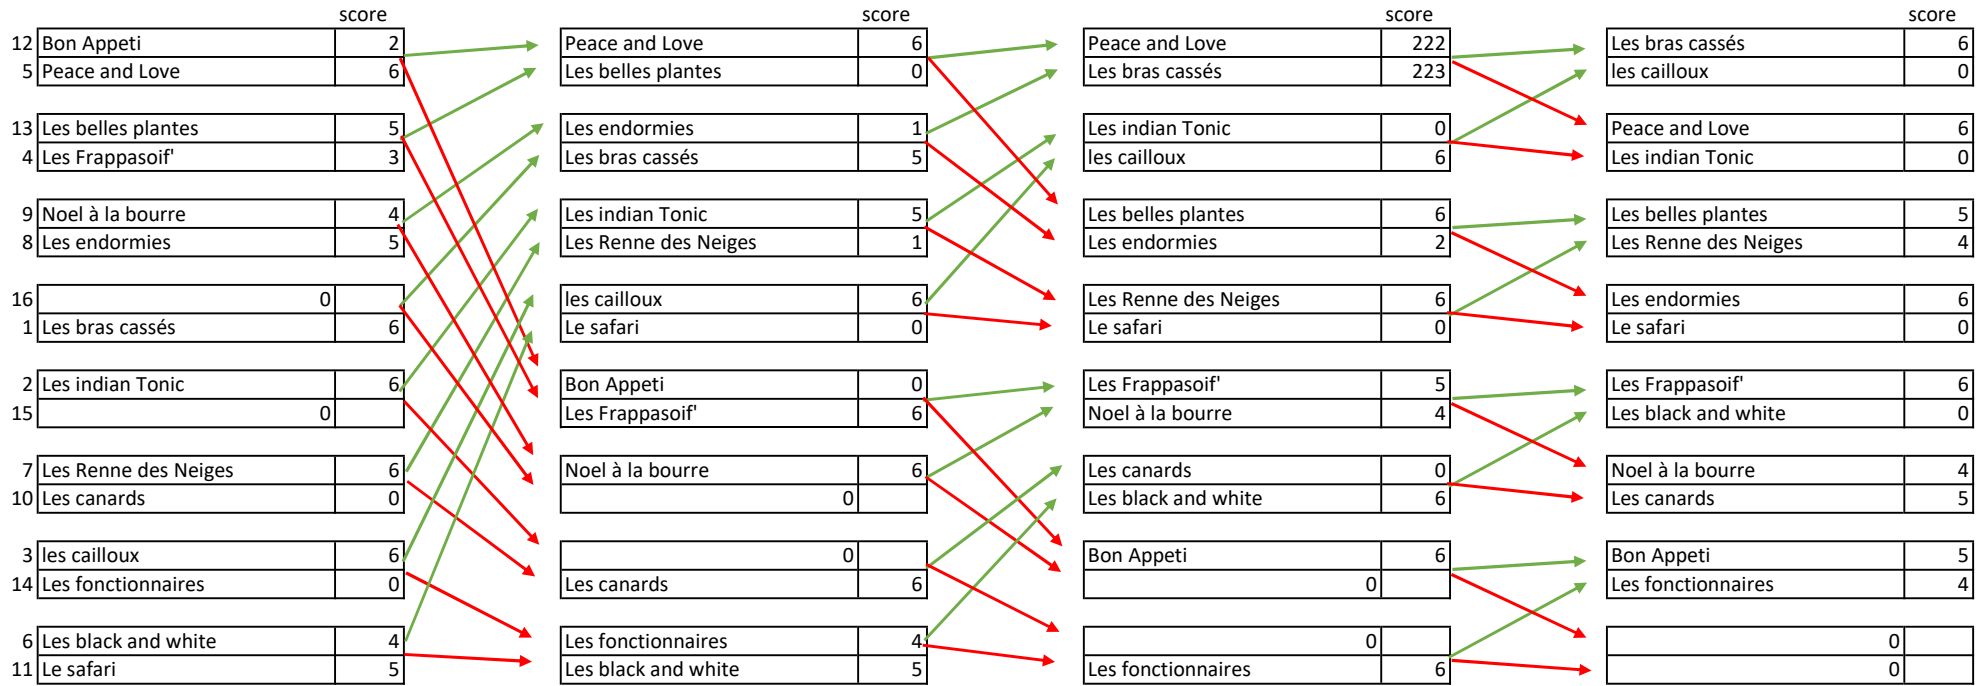

### Tableau match duel

Classement Final match par équipe  
(au nombre de duel gagné)

1er	Les bras cassé
2ème	Peace and love
3ème	Les cailloux
3 duels gagnés	Frappasoif
	Les belle plantes
2 duels gagnés	Les renes des neiges
	les canard
	bon appetit
	les endormies
	black and white
	indian tonic
1 duel gagné	Noel à la bourre
	les fonctionnaires
	Safari